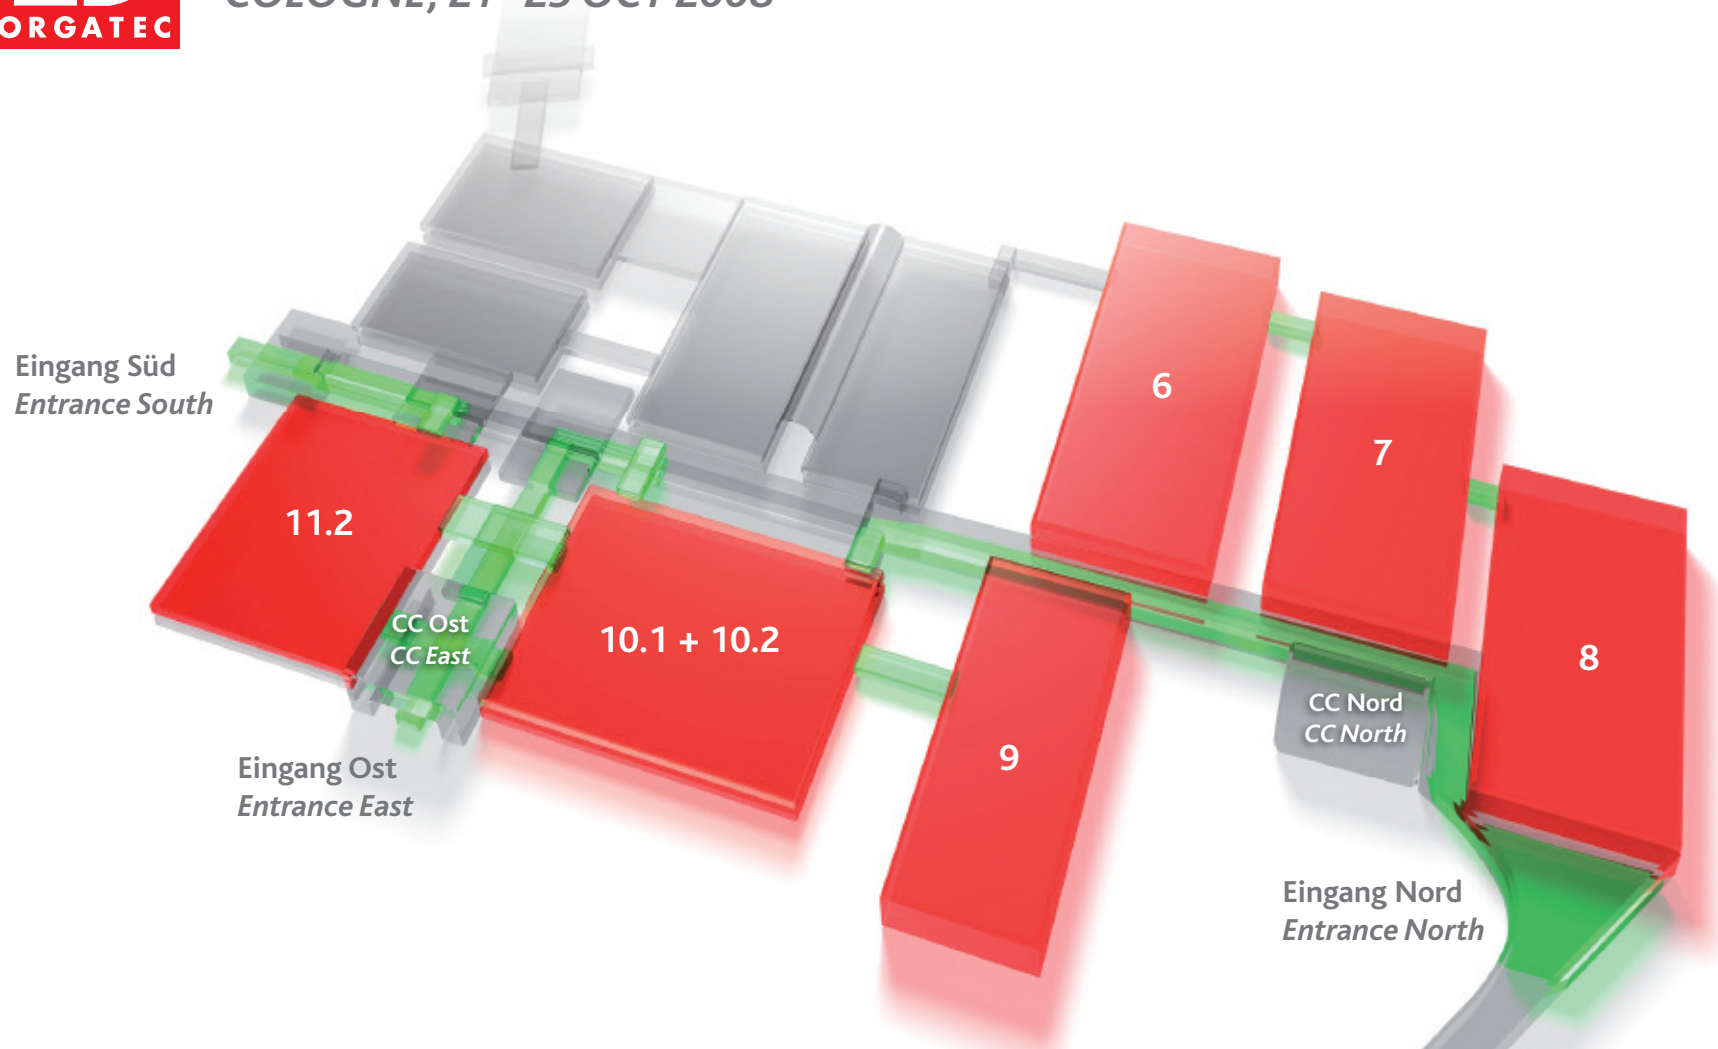

www.orgatec.de

KÖLN, 21. – 25. OKT 2008  
COLOGNE, 21–25 OCT 2008

Eingang Süd • Entrance South

CC Ost • CC East

Messeboulevard • Messeboulevard

CC Nord • CC North

CC Nord • CC North

Eingang Nord • Entrance North